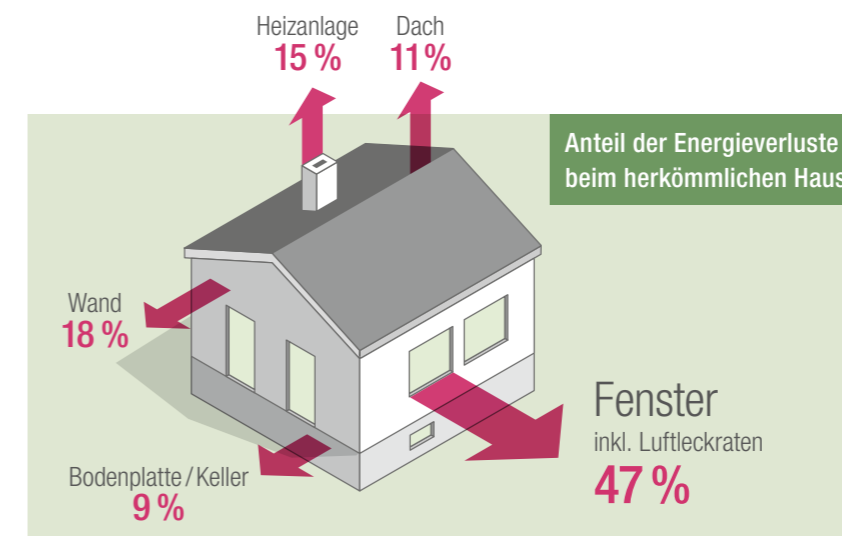

Bis zu
50 %
höhere Wärme-
dämmung

... wo es
warm und
gemütlich ist

WOHLIGE WÄRME, NIEDRIGE HEIZKOSTEN

Sparen Sie am Energieverbrauch, nicht am Fenster

Neue SYNEGO Fenster sind das ideale Sparprogramm. Im Vergleich zu aktuellen Standardfenstern bietet Ihnen SYNEGO bis zu 50 % mehr Wärmedämmung. Sie senken spürbar Ihre Heizkosten und steigern den Wert Ihrer Immobilie – heute, morgen und übermorgen.

Alte Fenster sind die größte energetische Schwachstelle im Haus. Sie sind schlecht gedämmt und technisch meist lange überholt. Die Folge: Teuer bezahlte Heizenergie geht durch die Fenster verloren.

SYNEGO Fenster lohnen sich.

Dank der hervorragenden Wärmedämmeigenschaften von SYNEGO sinkt Ihr Energieverbrauch sofort ab dem ersten Tag. Ihren Heizkostenabrechnungen und künftigen Energiepreissteigerungen können Sie entspannt entgegensehen.

**Bis zu 50 % mehr
Wärmedämmung**
im Vergleich zum aktuellen
Standardfenster*

Quelle: Stiftung Warentest