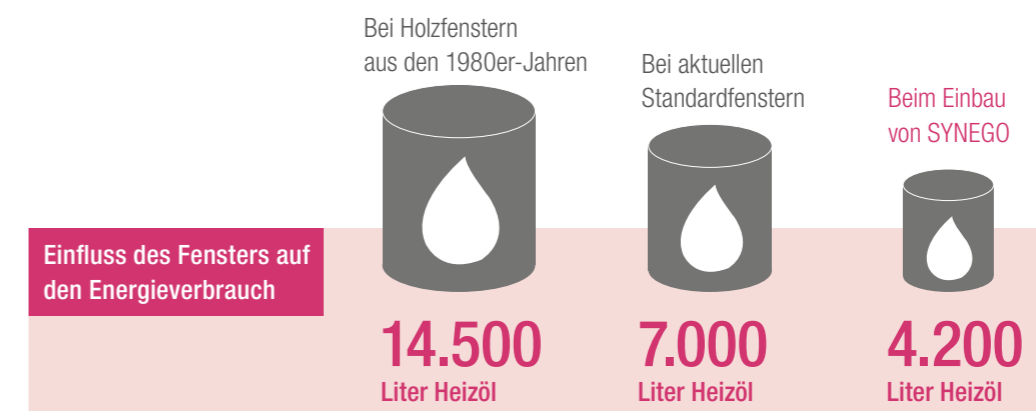

Rechnung: Fensterfläche von 25 m², Heizölverbrauch in 25 Jahren; Holzfenster mit $U_w = 2,79 \text{ W/m}^2\text{K}$, Standardfenster mit $U_w = 1,36 \text{ W/m}^2\text{K}$; SYNEGO mit $U_w = 0,66 \text{ W/m}^2\text{K}$

* Standardfenster mit $U_w = 1,36 \text{ W/m}^2\text{K}$; SYNEGO mit $U_w = 0,66 \text{ W/m}^2\text{K}$