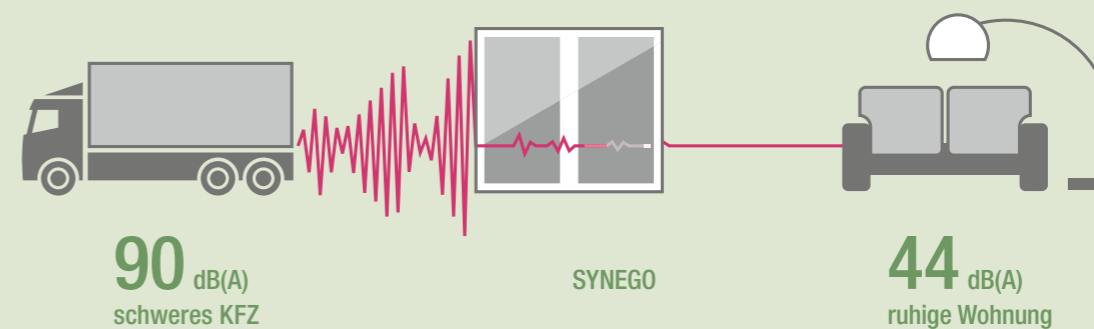

* Standardfenster mit $U_w = 1,36 \text{ W/m}^2\text{K}$; SYNEGO mit $U_w = 0,66 \text{ W/m}^2\text{K}$

...wo nur
die schönen Träume
reinkommen

BLEIBEN SIE UNGESTÖRT

Mit SYNEGO schließen Sie Lärm aus

Lauter Verkehrslärm, der Rasenmäher des Nachbarn – täglich sind Sie von lauten Geräuschen umgeben. Mit SYNEGO schließen Sie den Lärm einfach aus, Ihr Zuhause wird zur Ruheoase.

Bis zu 22-mal weniger Lärm

dank individuellen Schallschutzmaßnahmen

SYNEGO Fenster schalten Lärm ab.

Fühlen Sie sich wohl – unabhängig davon, wie laut Ihre Umgebung ist. Untersuchungen belegen, dass die regelmäßige Belästigung mit Verkehrslärm zu einem deutlich höheren Risiko von Herz-Kreislauf-

Erkrankungen führt. Lassen Sie Stress verursachenden Lärm außen vor. SYNEGO gibt Ihnen die Ruhe zurück, die Sie brauchen, um zu entspannen.

22-fache Lärmreduktion

Quelle: www.hug-technik.com/inhalt/ta/schallpegel_laermpegel.html